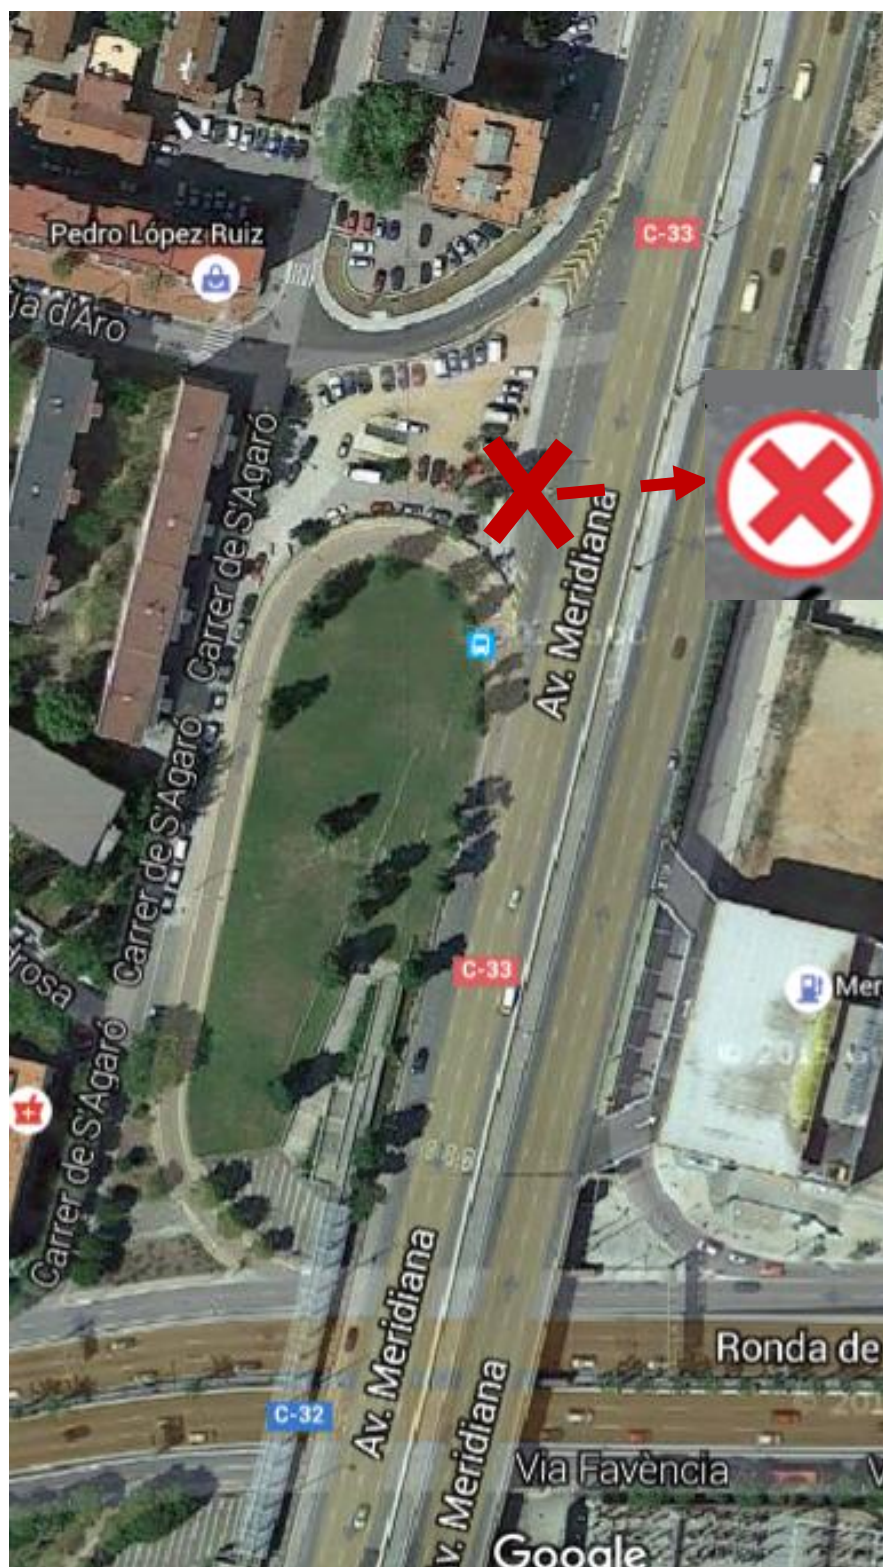

Exprés.cat

e4 Barcelona - Ripollet

Avís / Aviso

Eliminació Parada

Parada S'Agaró

**PARADA ANULADA
e4 Ripollet-BCN**

A PARTIR DEL **LUNES 1 DE FEBRERO**, EL SERVICIO e4 BARCELONA-RIPOLLET, DEJARÁ DE REALIZAR PARADA EN LA AV. MERIDIANA - C/S'AGARÓ DEFINITIVAMENTE.

ESTA PARADA SE REALIZARÁ EN EL SERVICIO 620 - RIPOLLET-BARCELONA.

Para más información

Autocares R. Font SAU T. 93.580.18.18.

A PARTIR DEL **DILLUNS 1 DE FEBRER**, EL SERVEI e4 BARCELONA-RIPOLLET, DEIXARÀ DE REALITZAR PARADA A L'AV. MERIDIANA - C/S'AGARÓ DEFINITIVAMENT.